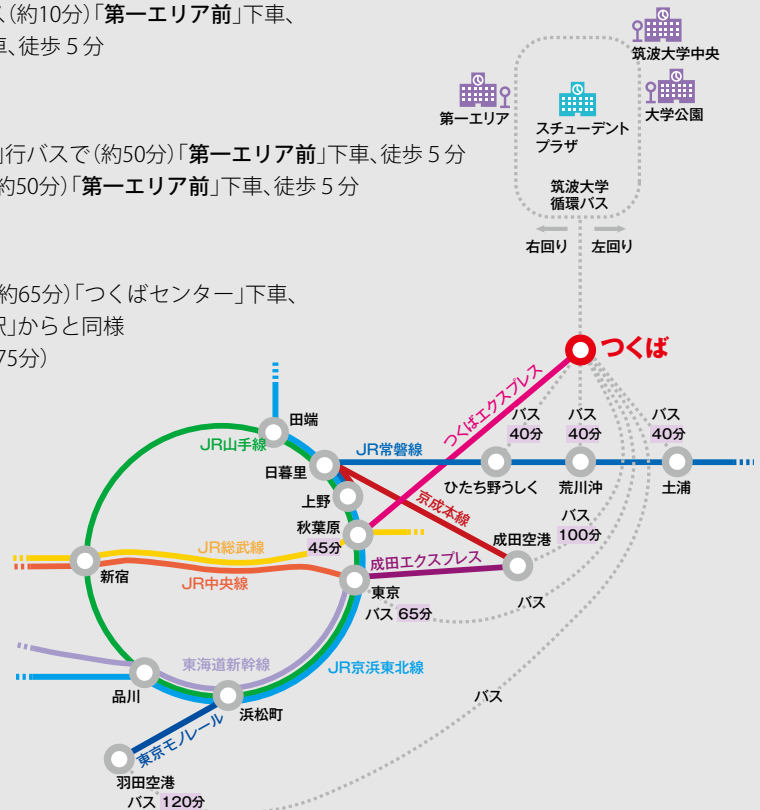

筑波大学への交通

1 つくばエクスプレスでお越しの方

「つくば駅」から路線バス「筑波大学循環(右回り)」バス(約10分)「第一エリア前」下車、
「筑波大学循環(左回り)」バス(約10分)「大学公園」下車、徒歩5分

2 JR常磐線でお越しの方

JR常磐線「ひたち野うしく 駅」東口から「筑波大学中央」行バスで(約50分)「第一エリア前」下車、徒歩5分
JR常磐線「土浦駅」西口から「筑波大学中央」行バスで(約50分)「第一エリア前」下車、徒歩5分

3 東京駅から高速バスでお越しの方

「東京駅」八重洲南口から「つくばセンター」行バスで(約65分)「つくばセンター」下車、
つくばセンターからは、つくばエクスプレス「つくば駅」からと同様
「東京駅」八重洲南口から「筑波大学中央」行バスで(約75分)
「筑波大学中央」下車、徒歩5分

4 お車でお越しの方

筑波大学中央口または松見口の案内センターで
駐車場の案内を受けてください。

【就職課スタッフ連絡先】

企業・団体担当 ☎029-853-6091
教員・公務員担当 ☎029-853-2249
キャリア支援担当 ☎029-853-2334
就職相談担当 ☎029-853-8444
FAX 029-853-2257
E-mail syushokuka@un.tsukuba.ac.jp

**学生プラザ2F
(第一エリア1D棟)**

車でお越しの際は
こちらの駐車場を
ご利用ください。

はバス停を示す。

<http://syushoku.sec.tsukuba.ac.jp/career/>

〒305-8577 茨城県つくば市天王台1-1-1 筑波大学キャリア支援室・学生部就職課